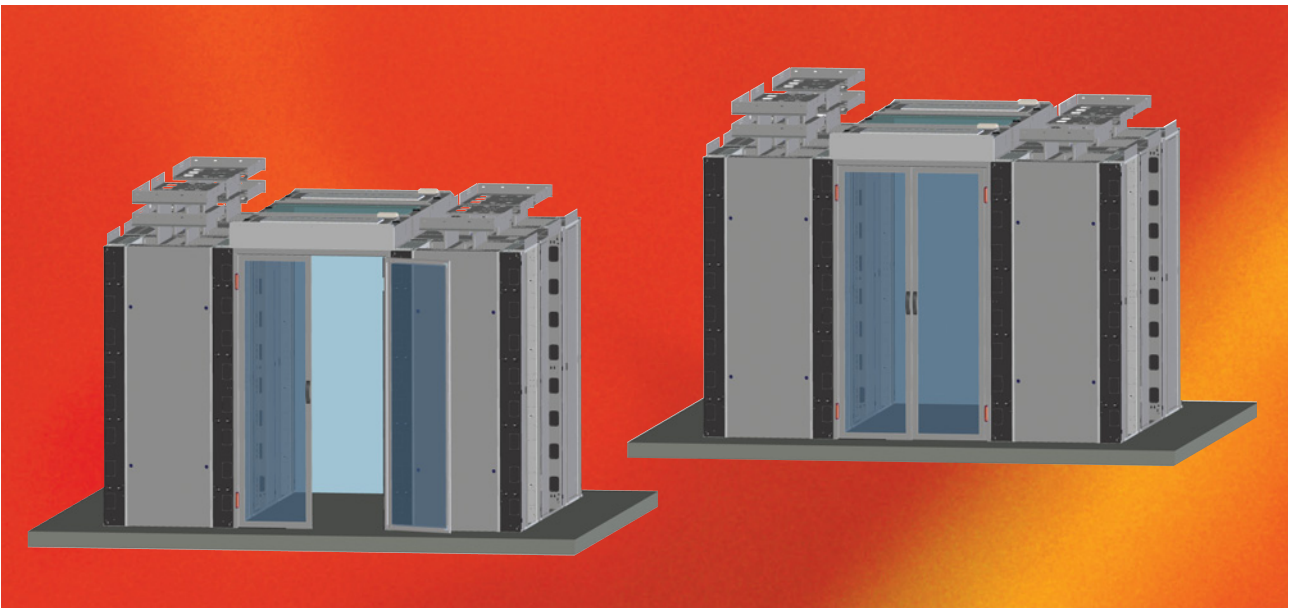

LED-Panel

- Das LED-Panel **1** zur Integration in den Flurabdeckungen **2** der Kaltgangeinhausung dient der optimalen Ausleuchtung des Kaltgangs und kann zur Ergänzung bzw. anstelle einer bauseits installierten Beleuchtung genutzt werden.
- Die Entnahme des Panels kann zu Wartungszwecken aus dem Kaltgang heraus über Schnellverschlüsse erfolgen.

Lieferumfang:

LED-Panel inkl. Trafo, Adapterplatte

Technische Details	
Leistung	24 Watt
Lichtstärke	2000 Lumen
Farbtemperatur	6000 K
Lebensdauer	> 35.000 Std.
Spannungsbereich	AC 100-277 Volt
Schutzart	IP 20
Material	Aluminium
Klassifizierung	CE, RoHS

Technische Änderungen vorbehalten

143

04.04.2017

Pendeltür

- Die Pendeltür kann analog zum Schiebetürsystem als Abschluss eines Kaltgangs vorgesehen werden.

Besondere Vorteile:

Die Pendeltür bietet durch ihre Öffnungsmöglichkeiten in beide Richtungen (nach außen 180° Öffnungswinkel möglich) den optimalen Zugang in die Einhausung. Durch diese Scharniertechnik ist der Personenschutz in Gefahrensituationen gewährleistet (Fluchttür). Zugleich sorgt sie durch die selbstschließenden Scharniere für die größtmögliche Effizienz des Kaltgangs.

Durch die Pendeltür ist ein problemloser Druckausgleich (z. B. bei Auslösung einer Löschanlage) möglich.

Bezeichnung	Abmessung (T) mm	Oberfläche	Bestell-Nr.
Pendeltür mit Rahmen für Schranksystem NETcell 46 HE	für Kaltgangbreite 1200	RAL 7035	583-004-70
Pendeltür mit Rahmen für Schranksystem NETcell 46 HE	für Kaltgangbreite 1200	RAL 9005	583-004-50
Pendeltür mit Rahmen für Schranksystem TiRAX 42 HE	für Kaltgangbreite 1200	RAL 7035	318-004-70
Pendeltür mit Rahmen für Schranksystem TiRAX 42 HE	für Kaltgangbreite 1200	RAL 9005	318-004-50