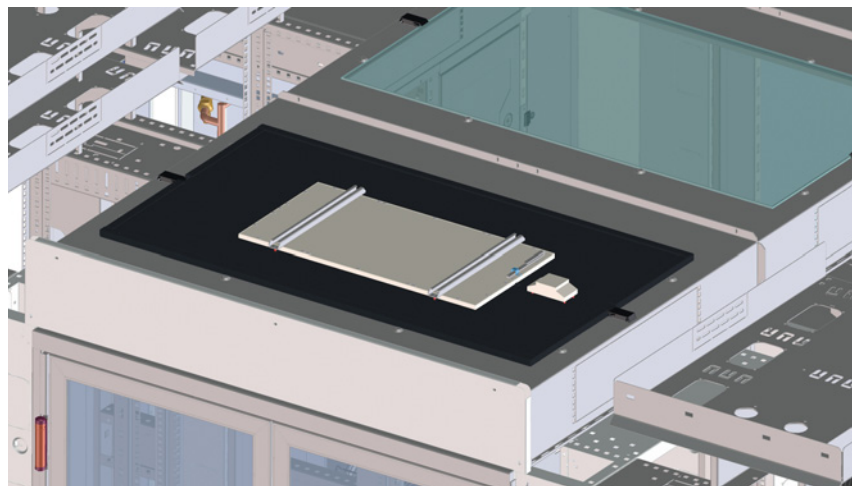

LED-Panel

- Das LED-Panel **1** zur Integration in den Flurabdeckungen **2** der Kaltgangeinhausung dient der optimalen Ausleuchtung des Kaltgangs und kann zur Ergänzung bzw. anstelle einer bauseits installierten Beleuchtung genutzt werden.
- Die Entnahme des Panels kann zu Wartungszwecken aus dem Kaltgang heraus über Schnellverschlüsse erfolgen.

Lieferumfang:

LED-Panel inkl. Trafo, Adapterplatte

Technische Details	
Leistung	24 Watt
Lichtstärke	2000 Lumen
Farbtemperatur	6000 K
Lebensdauer	> 35.000 Std.
Spannungsbereich	AC 100-277 Volt
Schutzart	IP 20
Material	Aluminium
Klassifizierung	CE, RoHS

Bezeichnung	Bestell-Nr.
LED-Panel-Set für Ausschnitt 1084 x 508 mm	583-003-60
Flurabdeckung NETcell 900 mm breit, RAL 7035, inkl. LED-Panel	583-002-52
Flurabdeckung NETcell 900 mm breit, RAL 9005, inkl. LED-Panel	583-005-52
Flurabdeckung TiRAX 800 mm breit, RAL 7035, inkl. LED-Panel	318-125-60
Flurabdeckung TiRAX 800 mm breit, RAL 9005, inkl. LED-Panel	318-125-65

Technische Änderungen vorbehalten

143

04.04.2017

Pendeltür

- Die Pendeltür kann analog zum Schiebetürsystem als Abschluss eines Kaltgangs vorgesehen werden.

Besondere Vorteile:

Die Pendeltür bietet durch ihre Öffnungsmöglichkeiten in beide Richtungen (nach außen 180° Öffnungswinkel möglich) den optimalen Zugang in die Einhausung. Durch diese Scharniertechnik ist der Personenschutz in Gefahrensituationen gewährleistet (Fluchttür). Zugleich sorgt sie durch die selbstschließenden Scharniere für die größtmögliche Effizienz des Kaltgangs.