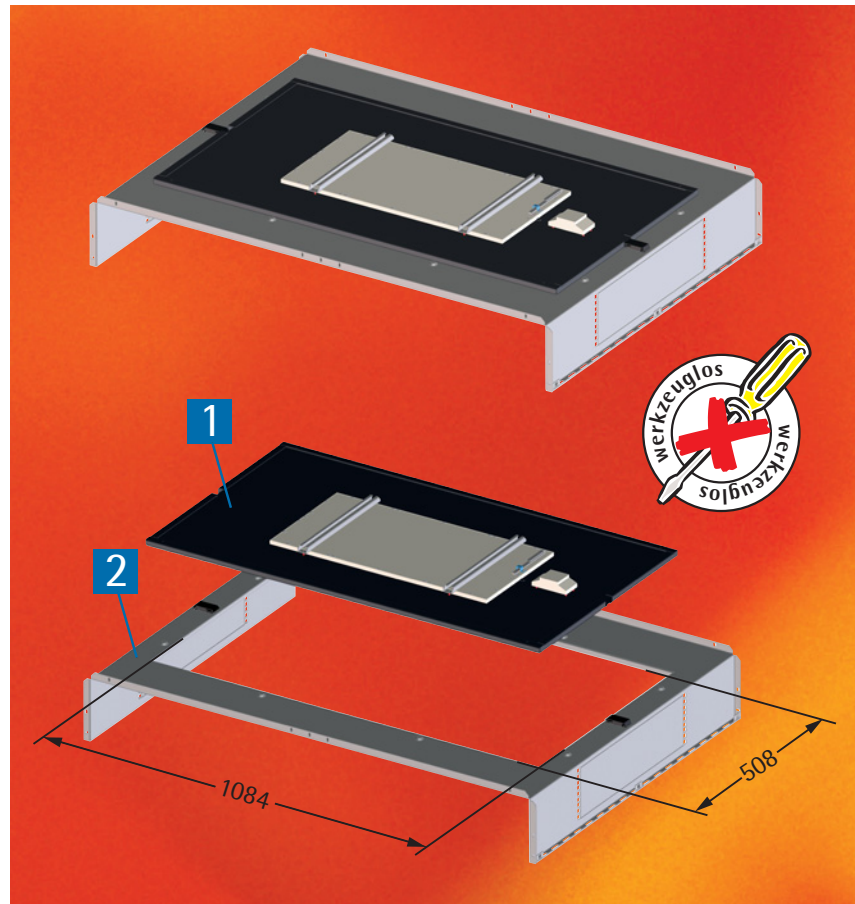

LED-Panel

- Das LED-Panel **1** zur Integration in den Flurabdeckungen **2** der Kaltgangeinhausung dient der optimalen Ausleuchtung des Kaltgangs und kann zur Ergänzung bzw. anstelle einer bauseits installierten Beleuchtung genutzt werden.
- Die Entnahme des Panels kann zu Wartungszwecken aus dem Kaltgang heraus über Schnellverschlüsse erfolgen.

Lieferumfang:

LED-Panel inkl. Trafo, Adapterplatte

Technische Details	
Leistung	24 Watt
Lichtstärke	2000 Lumen
Farbtemperatur	6000 K
Lebensdauer	> 35.000 Std.
Spannungsbereich	AC 100-277 Volt
Schutzart	IP 20
Material	Aluminium
Klassifizierung	CE, RoHS

Bezeichnung	Bestell-Nr.
LED-Panel-Set für Ausschnitt 1084 x 508 mm	583-003-60
Flurabdeckung NETcell 900 mm breit, RAL 7035, inkl. LED-Panel	583-002-52
Flurabdeckung NETcell 900 mm breit, RAL 9005, inkl. LED-Panel	583-005-52
Flurabdeckung TiRAX 800 mm breit, RAL 7035, inkl. LED-Panel	318-125-60
Flurabdeckung TiRAX 800 mm breit, RAL 9005, inkl. LED-Panel	318-125-65

Durch die Pendeltür ist ein problemloser Druckausgleich (z. B. bei Auslösung einer Löschanlage) möglich.

Bezeichnung	Abmessung (T) mm	Oberfläche	Bestell-Nr.
Pendeltür mit Rahmen für Schranksystem NETcell 46 HE	für Kaltgangbreite 1200	RAL 7035	583-004-70
Pendeltür mit Rahmen für Schranksystem NETcell 46 HE	für Kaltgangbreite 1200	RAL 9005	583-004-50
Pendeltür mit Rahmen für Schranksystem TiRAX 42 HE	für Kaltgangbreite 1200	RAL 7035	318-004-70
Pendeltür mit Rahmen für Schranksystem TiRAX 42 HE	für Kaltgangbreite 1200	RAL 9005	318-004-50