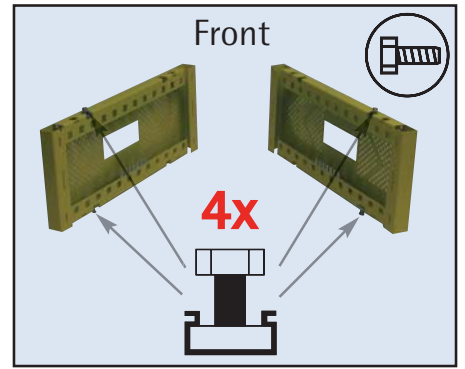

Variante 1 / 19" Gehäuse

Variante 2 / Tischgehäuse

Variante 3 / Universalgehäuse

Montageanleitung Zubehör

Wandmontage Set

Stecktür

Lüfterhalter mit 12 V Lüfter

Sichtblendensatz 50 mm