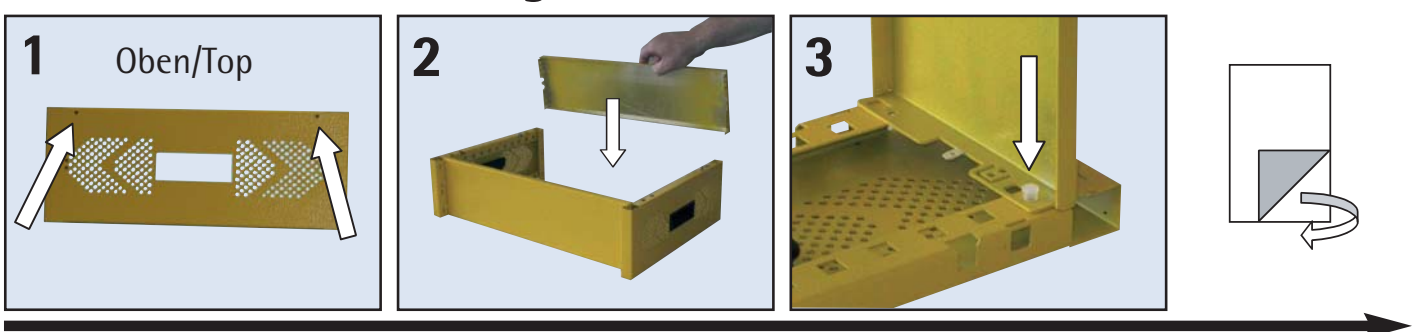

Variante 1 / 19" Gehäuse

Variante 2 / Tischgehäuse

Variante 3 / Universalgehäuse

Montageanleitung Zubehör

Wandmontage Set

Stecktür

Lüfterhalter mit 12 V Lüfter

Sichtblendensatz 50 mm