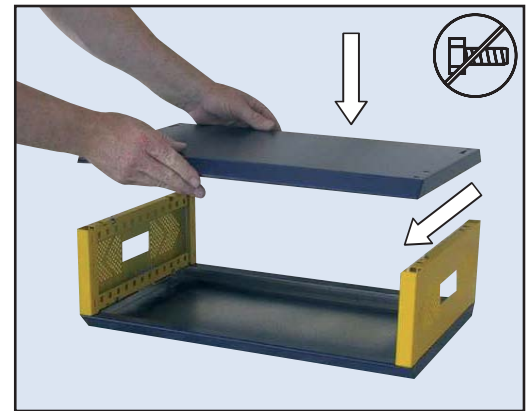

Variante 1 / 19" Gehäuse

Variante 2 / Tischgehäuse

Variante 3 / Universalgehäuse

Montageanleitung Zubehör

Wandmontage Set

Stecktür

Lüfterhalter mit 12 V Lüfter

Sichtblendensatz 50 mm