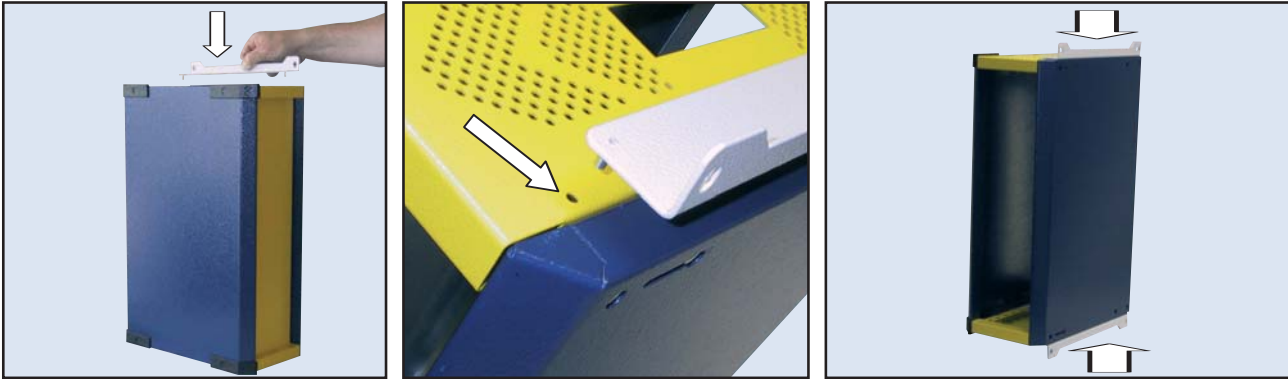

Variante 1 / 19" Gehäuse

Variante 2 / Tischgehäuse

Variante 3 / Universalgehäuse

Montageanleitung Zubehör

Wandmontage Set

Stecktür

Lüfterhalter mit 12 V Lüfter

Sichtblendensatz 50 mm