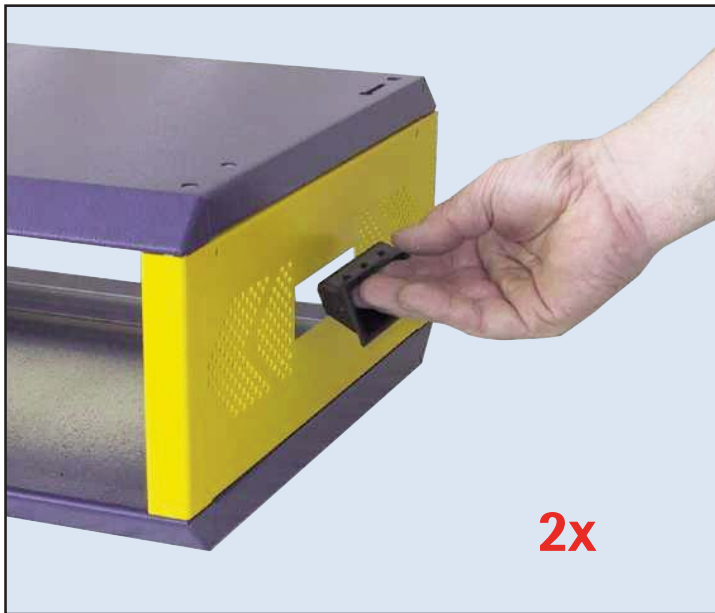

Variante 1 / 19" Gehäuse

Variante 2 / Tischgehäuse

Variante 3 / Universalgehäuse

Montageanleitung Zubehör

Wandmontage Set

Stecktür

Lüfterhalter mit 12 V Lüfter

Sichtblendensatz 50 mm