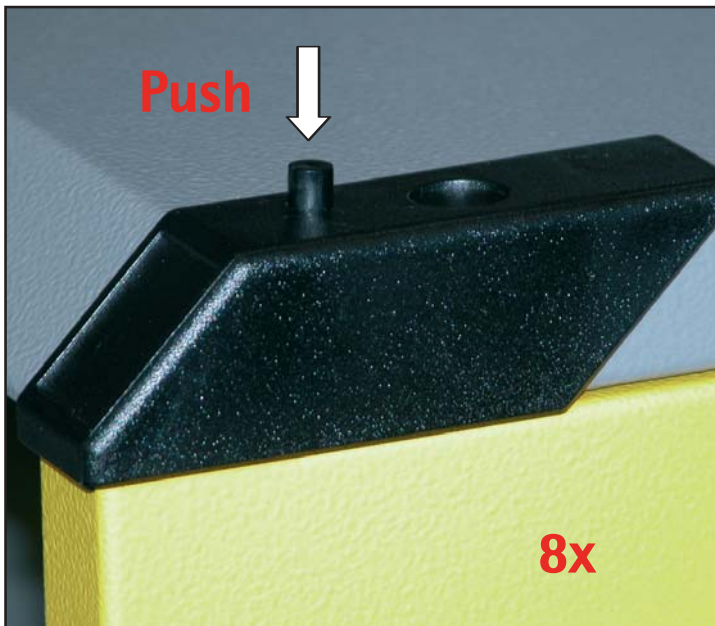

Variante 1 / 19" Gehäuse

Variante 2 / Tischgehäuse

Variante 3 / Universalgehäuse

Montageanleitung Zubehör

Wandmontage Set

Stecktür

Lüfterhalter mit 12 V Lüfter

Sichtblendensatz 50 mm