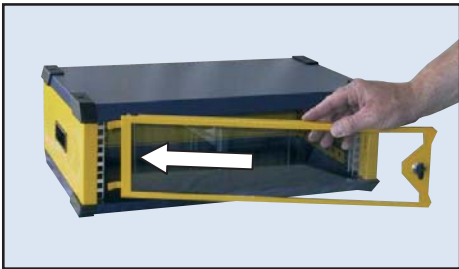

Variante 1 / 19" Gehäuse

Variante 2 / Tischgehäuse

Variante 3 / Universalgehäuse

Montageanleitung Zubehör

Wandmontage Set

Stecktür

Lüfterhalter mit 12 V Lüfter

Sichtblendensatz 50 mm