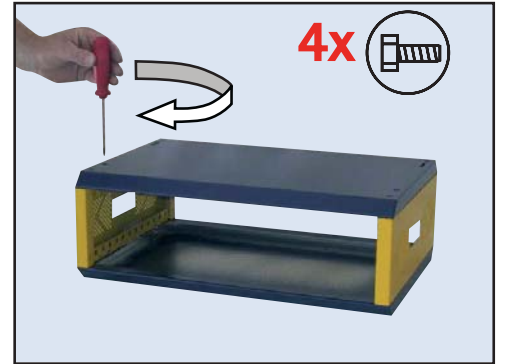

Variante 1 / 19" Gehäuse

Variante 2 / Tischgehäuse

Variante 3 / Universalgehäuse

Montageanleitung Zubehör

Wandmontage Set

Stecktür

Lüfterhalter mit 12 V Lüfter

Sichtblendensatz 50 mm