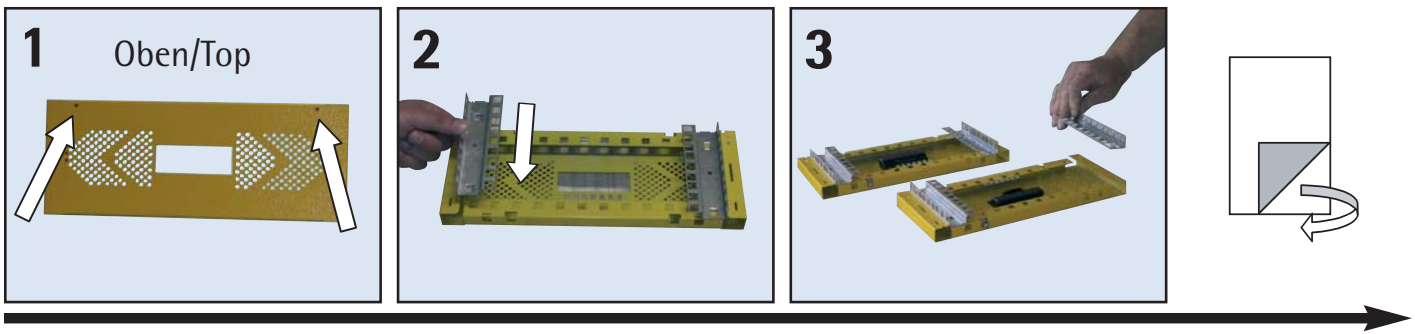

Variante 1 / 19" Gehäuse

Variante 2 / Tischgehäuse

Variante 3 / Universalgehäuse

Montageanleitung Zubehör

Wandmontage Set

Stecktür

Lüfterhalter mit 12 V Lüfter

Sichtblendensatz 50 mm