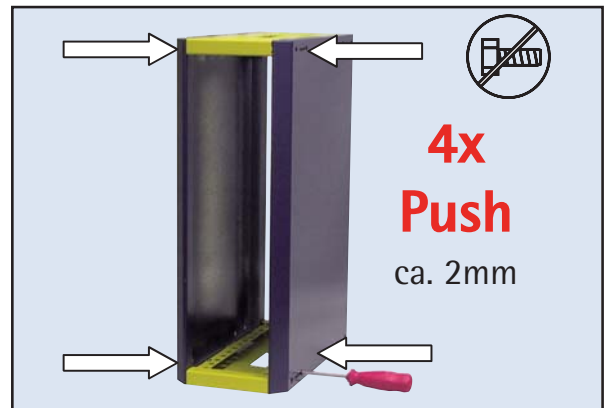

Variante 1 / 19" Gehäuse

Variante 2 / Tischgehäuse

Variante 3 / Universalgehäuse

Montageanleitung Zubehör

Wandmontage Set

Stecktür

Lüfterhalter mit 12 V Lüfter

Sichtblendensatz 50 mm