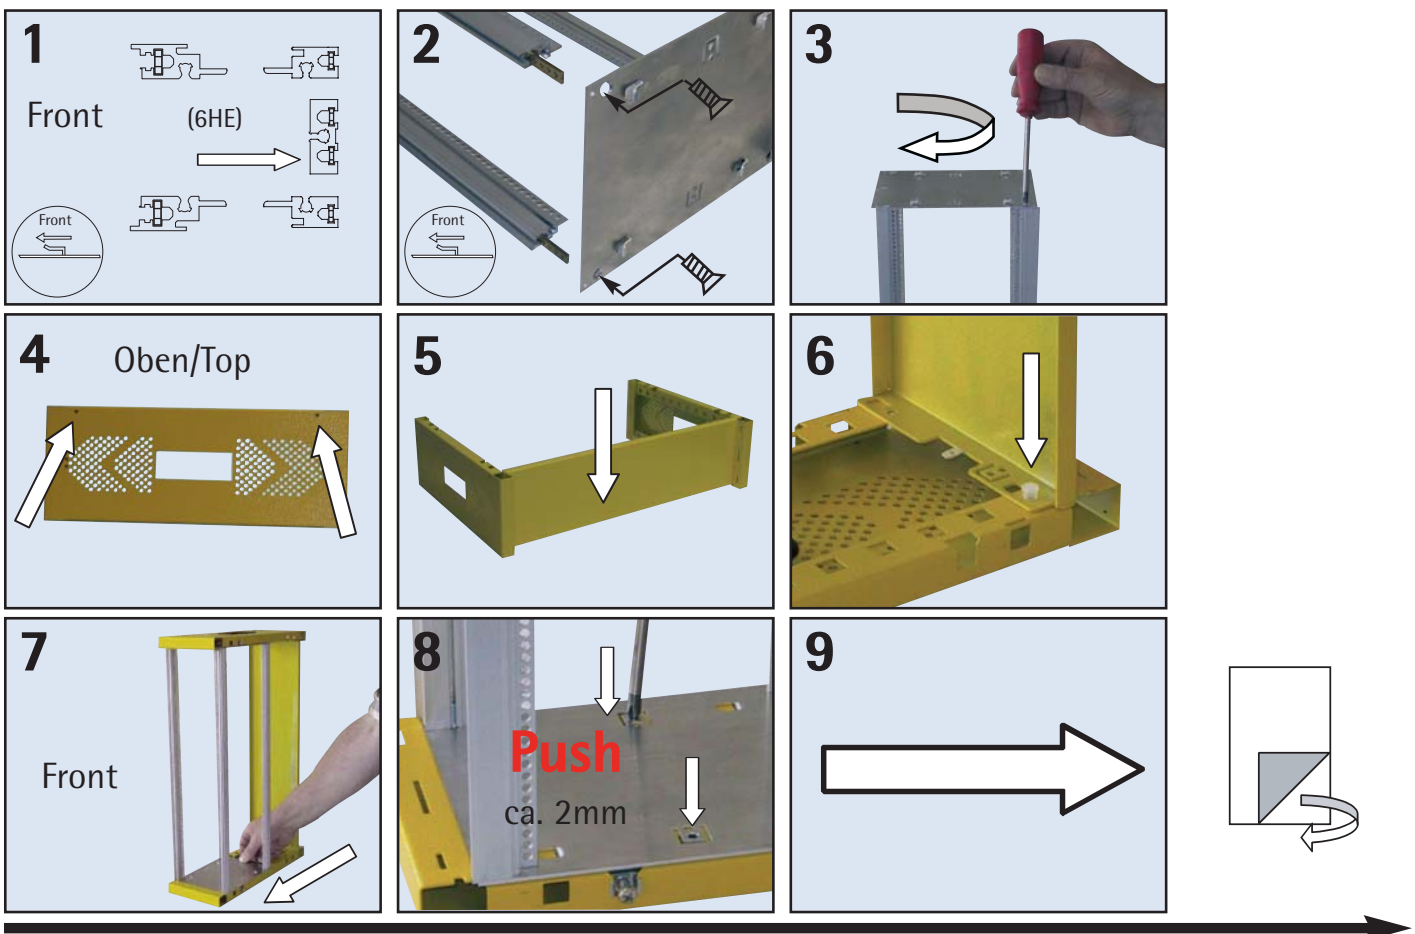

Variante 1 / 19" Gehäuse

Variante 2 / Tischgehäuse

Variante 3 / Universalgehäuse

Montageanleitung Zubehör

Wandmontage Set

Stecktür

Lüfterhalter mit 12 V Lüfter

Sichtblendensatz 50 mm