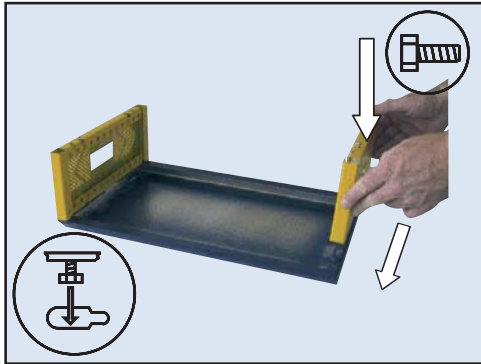

Variante 1 / 19" Gehäuse

Variante 2 / Tischgehäuse

Variante 3 / Universalgehäuse

Montageanleitung Zubehör

Wandmontage Set

Stecktür

Lüfterhalter mit 12 V Lüfter

Sichtblendensatz 50 mm