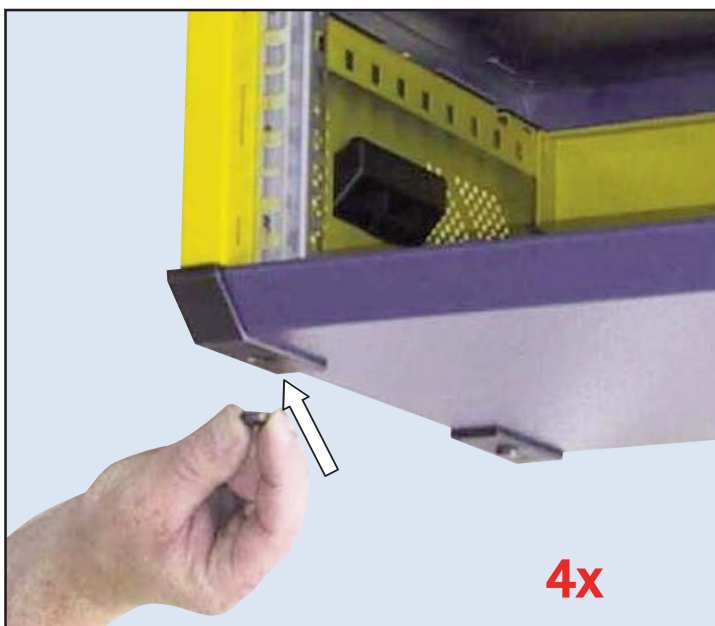

Variante 1 / 19" Gehäuse

Variante 2 / Tischgehäuse

Variante 3 / Universalgehäuse

Montageanleitung Zubehör

Wandmontage Set

Stecktür

Lüfterhalter mit 12 V Lüfter

Sichtblendensatz 50 mm