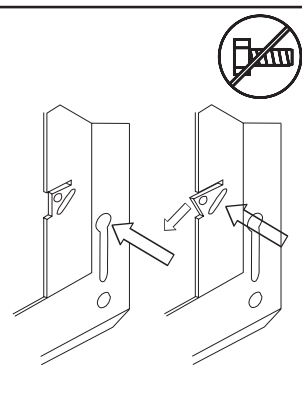

Variante 1 / 19" Gehäuse

Variante 2 / Tischgehäuse

Variante 3 / Universalgehäuse

Montageanleitung Zubehör

Wandmontage Set

Stecktür

Lüfterhalter mit 12 V Lüfter

Sichtblendensatz 50 mm