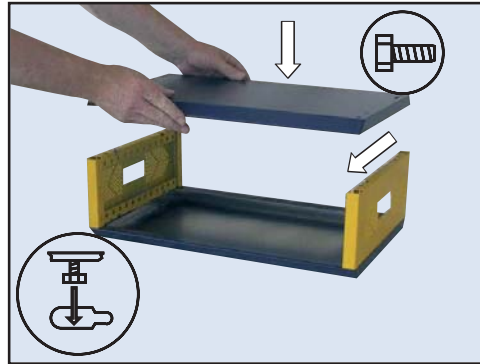

Variante 1 / 19" Gehäuse

Variante 2 / Tischgehäuse

Variante 3 / Universalgehäuse

Montageanleitung Zubehör

Wandmontage Set

Stecktür

Lüfterhalter mit 12 V Lüfter

Sichtblendensatz 50 mm