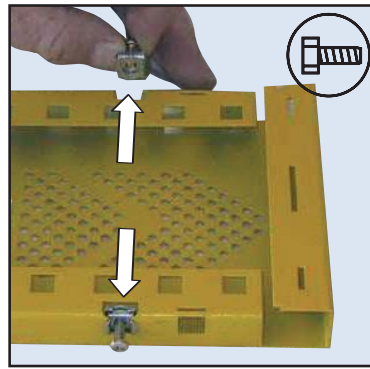

Variante 1 / 19" Gehäuse

Variante 2 / Tischgehäuse

Variante 3 / Universalgehäuse

Montageanleitung Zubehör

Wandmontage Set

Stecktür

Lüfterhalter mit 12 V Lüfter

Sichtblendensatz 50 mm