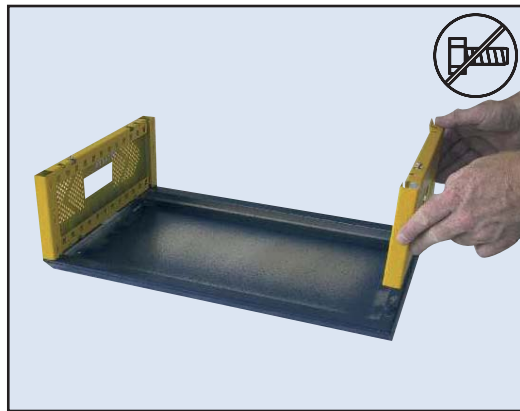

Variante 1 / 19" Gehäuse

Variante 2 / Tischgehäuse

Variante 3 / Universalgehäuse

Montageanleitung Zubehör

Wandmontage Set

Stecktür

Lüfterhalter mit 12 V Lüfter

Sichtblendensatz 50 mm