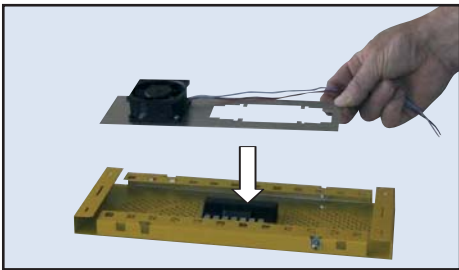

Variante 1 / 19" Gehäuse

Variante 2 / Tischgehäuse

Variante 3 / Universalgehäuse

Montageanleitung Zubehör

Wandmontage Set

Stecktür

Lüfterhalter mit 12 V Lüfter

Sichtblendensatz 50 mm