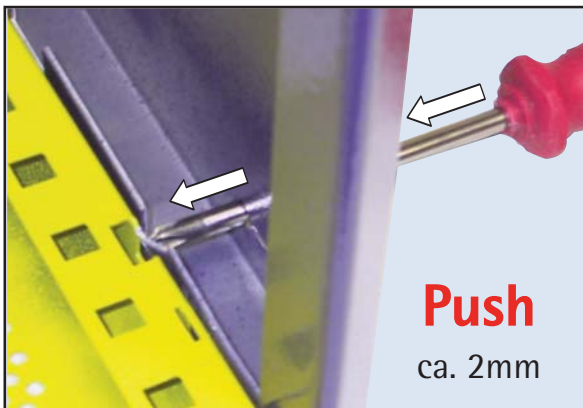

Variante 1 / 19" Gehäuse

Variante 2 / Tischgehäuse

Variante 3 / Universalgehäuse

Montageanleitung Zubehör

Wandmontage Set

Stecktür

Lüfterhalter mit 12 V Lüfter

Sichtblendensatz 50 mm