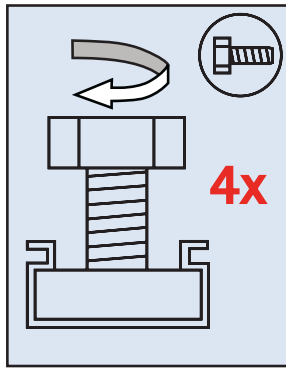

Variante 1 / 19" Gehäuse

Variante 2 / Tischgehäuse

Variante 3 / Universalgehäuse

Montageanleitung Zubehör

Wandmontage Set

Stecktür

Lüfterhalter mit 12 V Lüfter

Sichtblendensatz 50 mm